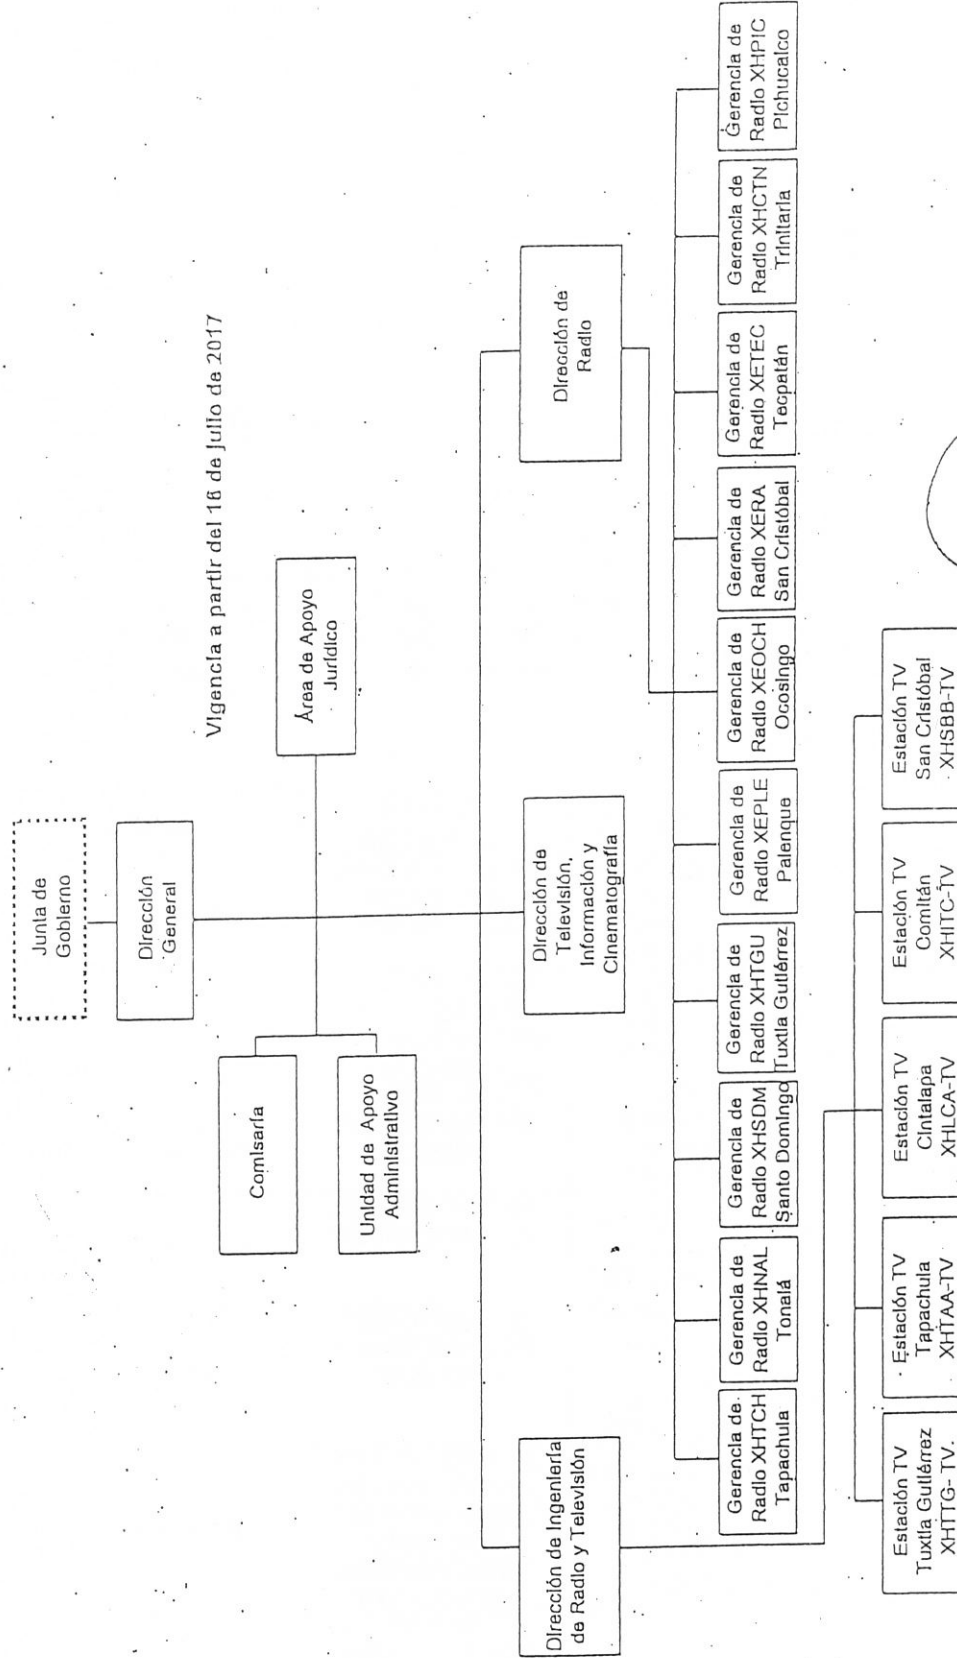

SISTEMA CHIAPANECO DE RADIO, TELEVISIÓN Y CINEMATOGRAFÍA GENERAL

[Handwritten Signature]
Magda Eugenia García Aranda
Coordinadora General de Recursos Humanos